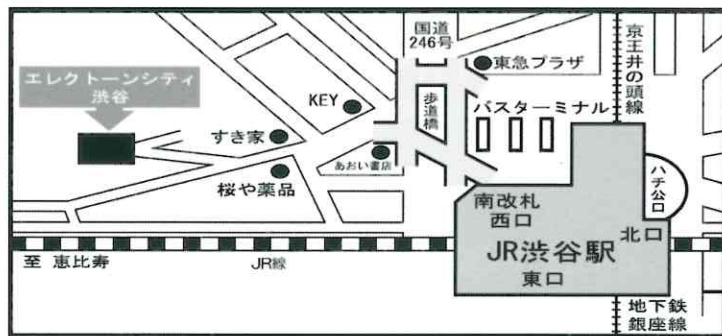

25日/14:00/18:30 24日/19:00 26日/15:00

井料 瑠美

和田 麻里

YAMAHAエレクトーンシティ渋谷

東京都渋谷区桜丘町8-27 3F (03) 3476-4704

JR山手線・埼京線・湘南新宿ライン 南改札西口

東京メトロ銀座線・半蔵門線・副都心線、東急東横線・田園都市線、京王井の頭線 渋谷駅より 徒歩7分

通信欄 (コメント等)